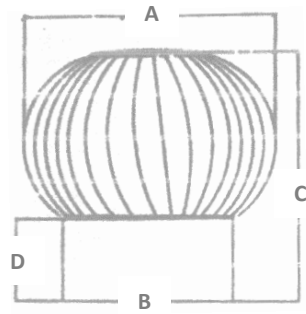

SISTEMAS VENTILACIÓN

Catalogo

Industrias Santafé Ltda

400 mm

Material: Acero inoxidable

Referencia	A (mm)	B (mm)	C (mm)	D (mm)
EOX 40	400	300	300	120

500 mm

Material: Acero inoxidable

Referencia	A (mm)	B (mm)	C (mm)	D (mm)
EOX 50	500	400	400	150

600 mm

Material: Acero inoxidable

Referencia	A (mm)	B (mm)	C (mm)	D (mm)
EOX 60	600	500	490	175

700 mm

Material: Acero inoxidable

Referencia	A (mm)	B (mm)	C (mm)	D (mm)
EOX 70	700	600	560	200

Ventilador Axial

Material: lámina cold rolled

Referencia	A (mm)
AEN20	200
AEN30	300
AEN40	400
AEN50	500
AEN60	600
AEN70	700

Extractor canastilla

Material: lámina cold rolled

Referencia	A (mm)
CCEN20	200
CCEN30	300
CCEN40	400
CCEN50	500
CCEN60	600
CCEN70	700