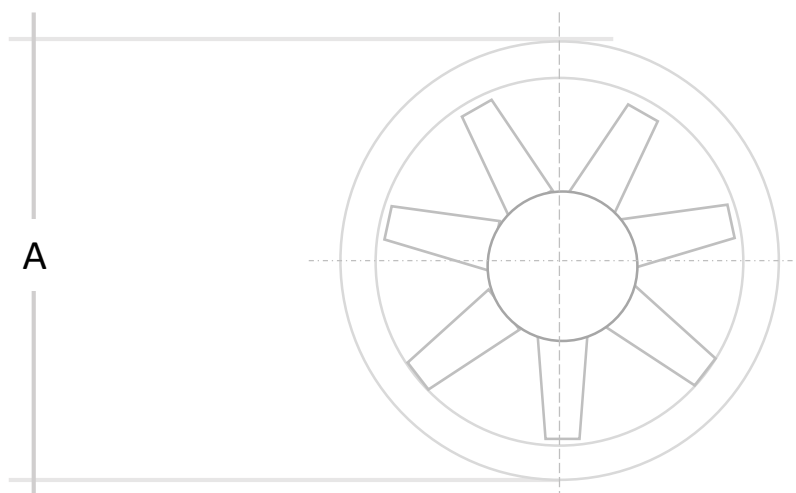

Ventilador Axial

Material: lámina cold rolled

Referencia	A (mm)
AEN20	200
AEN30	300
AEN40	400
AEN50	500
AEN60	600
AEN70	700