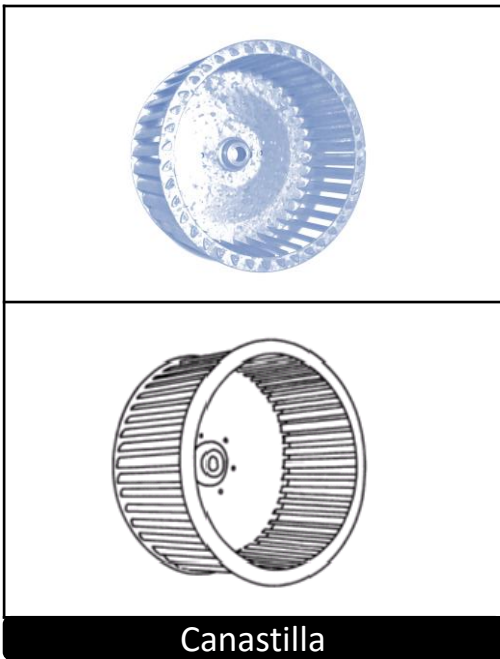

Referencia	A (mm)	B (mm)	C (mm)	D (mm)
EOX 50	500	400	400	150

600 mm

Material: Acero inoxidable

Referencia	A (mm)	B (mm)	C (mm)	D (mm)
EOX 60	600	500	490	175

700 mm

Material: Acero inoxidable

Referencia	A (mm)	B (mm)	C (mm)	D (mm)
EOX 70	700	600	560	200

Ventilador Axial

Material: lámina cold rolled

Referencia	A (mm)
AEN20	200
AEN30	300
AEN40	400
AEN50	500
AEN60	600
AEN70	700

Extractor canastilla

Material: lámina cold rolled

Referencia	A (mm)
CCEN20	200
CCEN30	300
CCEN40	400
CCEN50	500
CCEN60	600
CCEN70	700

Ventilador centrífugo

Material: lámina cold rolled

Referencia	A (mm)
CEN30	300
CEN40	400
CEN50	500
CEN60	600
CEN70	700