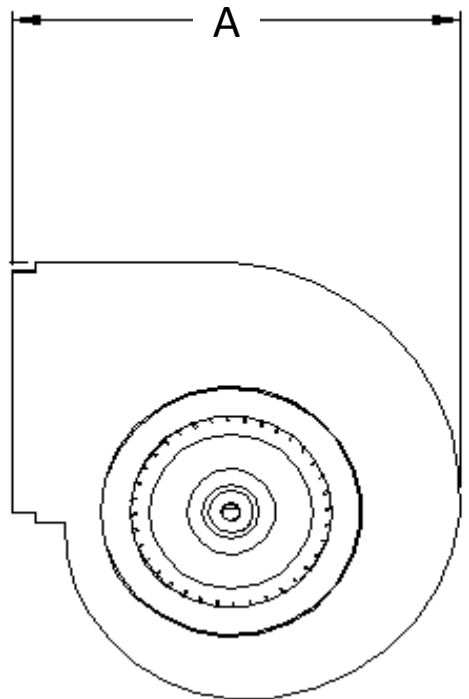

Referencia	A (mm)	B (mm)	C (mm)	D (mm)
EOX 50	500	400	400	150

600 mm

Material: Acero inoxidable

Referencia	A (mm)	B (mm)	C (mm)	D (mm)
EOX 60	600	500	490	175

700 mm

Material: Acero inoxidable

Referencia	A (mm)	B (mm)	C (mm)	D (mm)
EOX 70	700	600	560	200

Ventilador Axial

Material: lámina cold rolled

Referencia	A (mm)
AEN20	200
AEN30	300
AEN40	400
AEN50	500
AEN60	600
AEN70	700

Extractor canastilla

Material: lámina cold rolled

Referencia	A (mm)
CCEN20	200
CCEN30	300
CCEN40	400
CCEN50	500
CCEN60	600
CCEN70	700