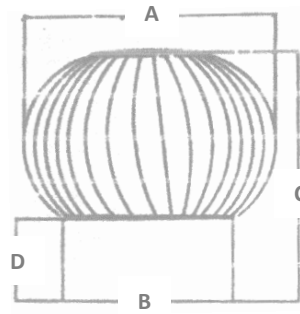

SISTEMAS VENTILACIÓN

Catalogo

Industrias Santafé Ltda

400 mm

Material: Acero inoxidable

Referencia	A (mm)	B (mm)	C (mm)	D (mm)
EOX 40	400	300	300	120

500 mm

Material: Acero inoxidable

Referencia	A (mm)	B (mm)	C (mm)	D (mm)
EOX 50	500	400	400	150

600 mm

Material: Acero inoxidable

Referencia	A (mm)	B (mm)	C (mm)	D (mm)
EOX 60	600	500	490	175

700 mm

Material: Acero inoxidable

Referencia	A (mm)	B (mm)	C (mm)	D (mm)
EOX 70	700	600	560	200

Ventilador Axial

Material: lámina cold rolled

Referencia	A (mm)
AEN20	200
AEN30	300
AEN40	400
AEN50	500
AEN60	600
AEN70	700

Extractor canastilla

Material: lámina cold rolled

Referencia	A (mm)
CCEN20	200
CCEN30	300
CCEN40	400
CCEN50	500
CCEN60	600
CCEN70	700