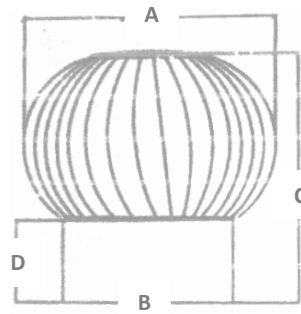

SISTEMAS VENTILACIÓN

Catalogo

Industrias Santafé Ltda

400 mm

Material: Acero inoxidable

Referencia	A (mm)	B (mm)	C (mm)	D (mm)
EOX 40	400	300	300	120

500 mm

Material: Acero inoxidable

Referencia	A (mm)	B (mm)	C (mm)	D (mm)
EOX 50	500	400	400	150

600 mm

Material: Acero inoxidable

Referencia	A (mm)	B (mm)	C (mm)	D (mm)
EOX 60	600	500	490	175

700 mm

Material: Acero inoxidable

Referencia	A (mm)	B (mm)	C (mm)	D (mm)
EOX 70	700	600	560	200

Ventilador Axial

Material: lámina cold rolled

Referencia	A (mm)
AEN20	200
AEN30	300
AEN40	400
AEN50	500
AEN60	600
AEN70	700

Extractor canastilla

Material: lámina cold rolled

Referencia	A (mm)
CCEN20	200
CCEN30	300
CCEN40	400
CCEN50	500
CCEN60	600
CCEN70	700